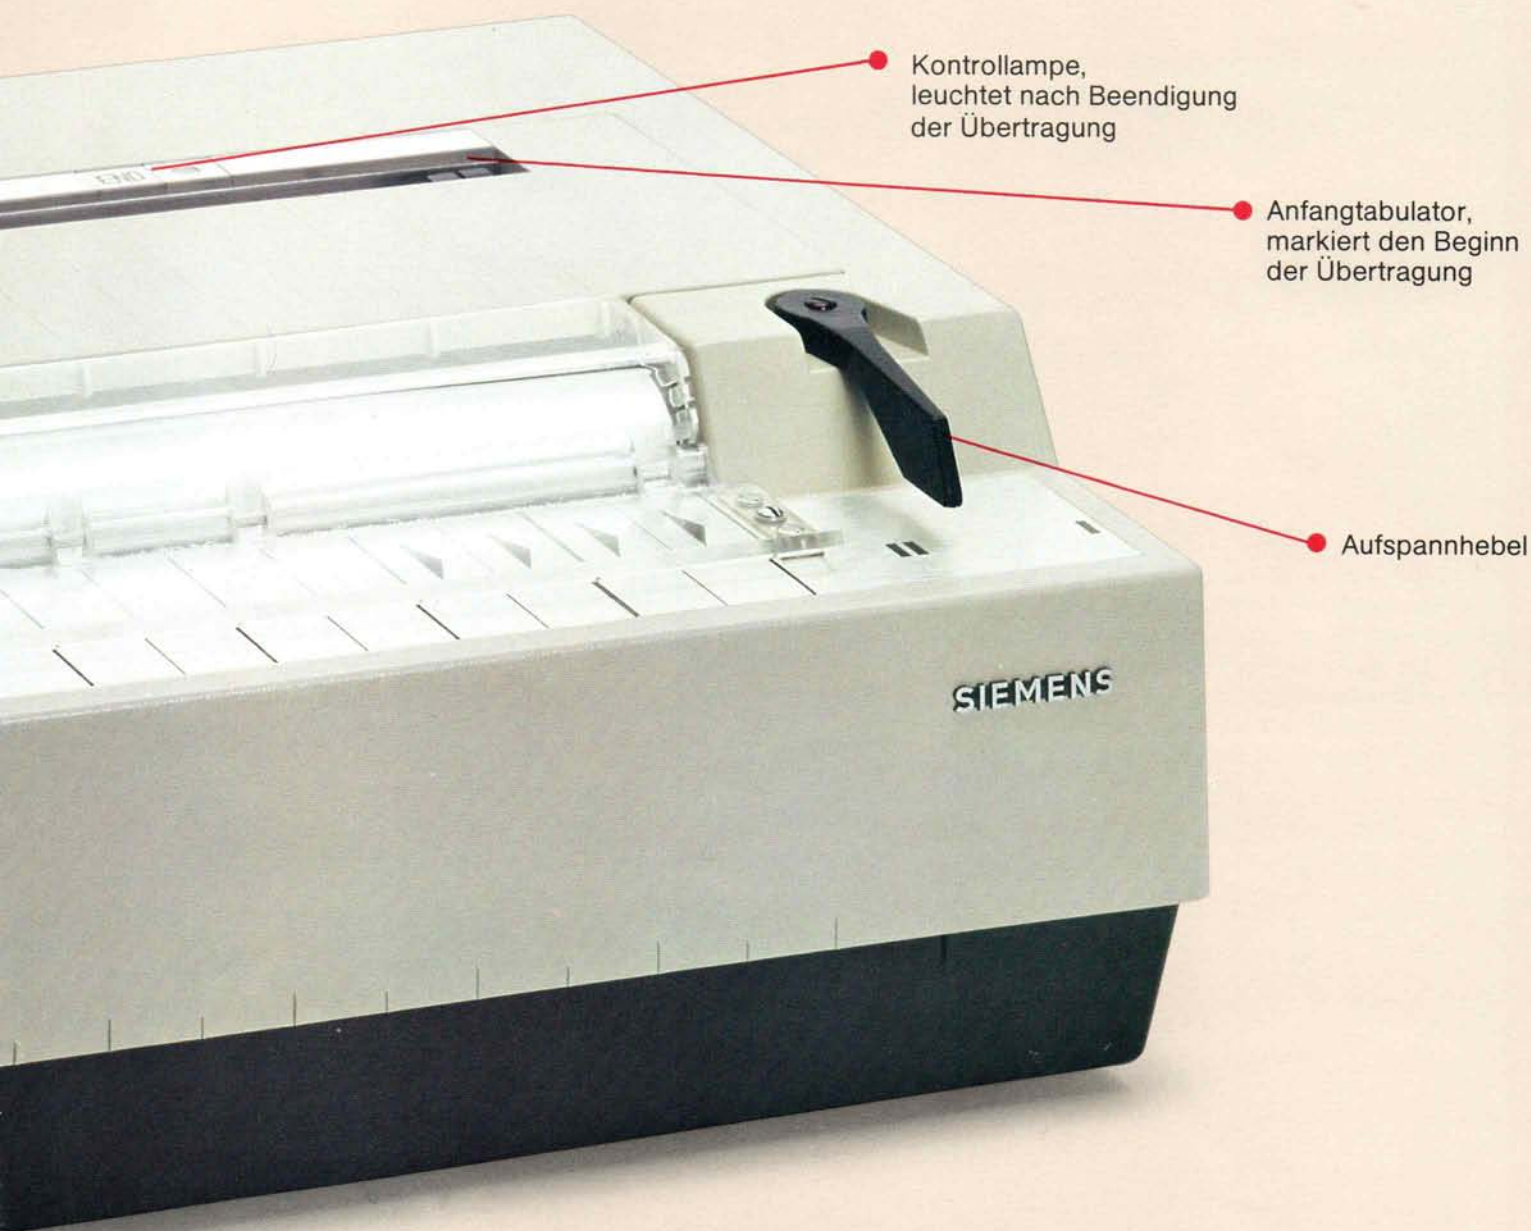

...an jedem Arbeitsplatz

Der HF 1048 ist ein Gerät der neuen Generation. Er erfüllt alle Anforderungen, die an moderne Fernkopierer gestellt werden.

Das sind seine fünf wichtigsten Eigenschaften:

leistungsfähig,
gute Aufzeichnungsqualität, die sich beim 3-Minuten-Betrieb noch erhöht;

flexibel,
zwei Geschwindigkeiten:
2 und 3 Minuten je DIN-A4-Seite;

zukunftsicher,
entspricht den CCITT-Empfehlungen
und ist somit kompatibel;

formschön,
unaufdringlich und modern in
Design und Farbe,
paßt in jedes Büro;

bürofreundlich,
einfach zu bedienen und leise,
stört nicht bei der Arbeit.

Kontrolllampe,
leuchtet nach Beendigung
der Übertragung

Anfangtabulator,
markiert den Beginn
der Übertragung

Aufspannhebel

Abmessungen:
Höhe 175 mm
Breite 550 mm
Tiefe 430 mm

Gewicht:
20 kg

Papierformat:
DIN A4
Spezialpapier