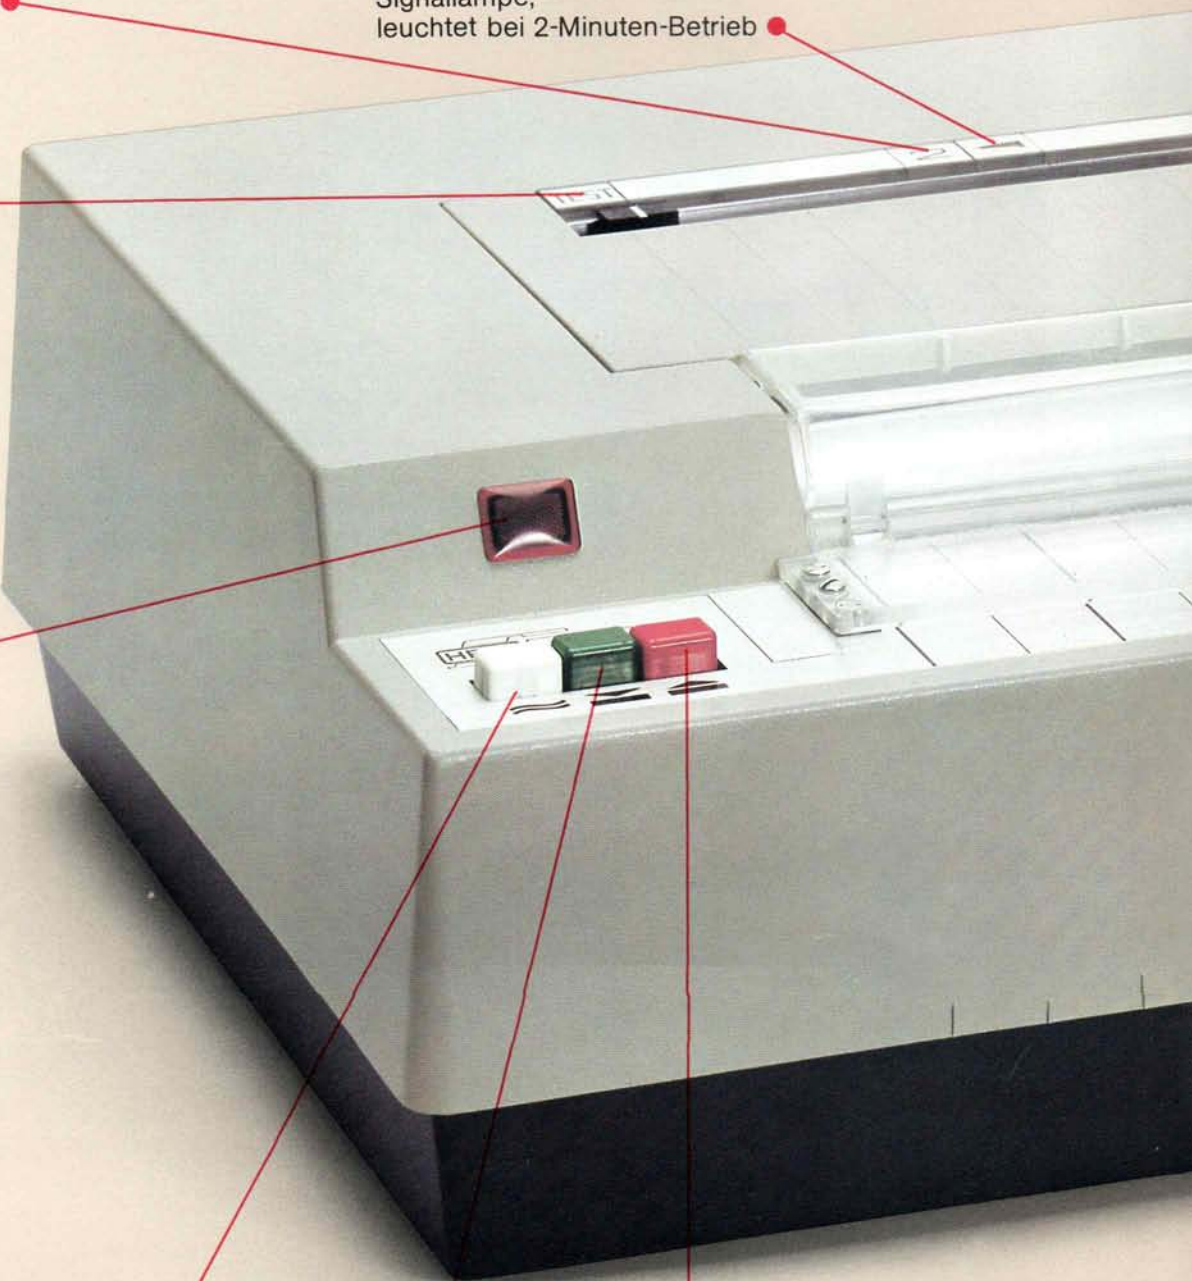

Mit dem Hell-Fernkopierer HF 1048 wird die Kommunikation wirtschaftlicher

Ist ein Hell-Fernkopierer HF 1048 am anderen Ende der Leitung, dann erfolgt die Übertragung im wirtschaftlichen 2-Minuten-Betrieb. Danach schaltet der Fernkopierer automatisch in die Betriebsart 3 Minuten zurück.

Der Hell-Fernkopierer überträgt zuverlässig jede Strichvorlage. Strich für Strich, Zeichen für Zeichen, Buchstabe für Buchstabe – alles wird fehlerfrei mit Grautönen auf Spezialpapier dupliziert. Auch die von Ihnen handschriftlich eingefügte Anmerkung. Nichts wird vergessen. Egal, ob der Übertragungsweg 500 Meter oder 5000 Kilometer lang ist. Nichts geht verloren.

Mit dem Hell-Fernkopierer HF 1048 kann sowohl gesendet als auch empfangen werden.

2-Minuten-Taste

Signallampe,
leuchtet bei 2-Minuten-Betrieb

Endtabulator,
markiert das Ende
der Übertragung
(besonders wichtig
bei kleineren
Formaten)

Netzlampe,
leuchtet
bei eingeschaltetem
Gerät

...an jedem Arbeitsplatz

Der HF 1048 ist ein Gerät der neuen Generation. Er erfüllt alle Anforderungen, die an moderne Fernkopierer gestellt werden.

Das sind seine fünf wichtigsten Eigenschaften: