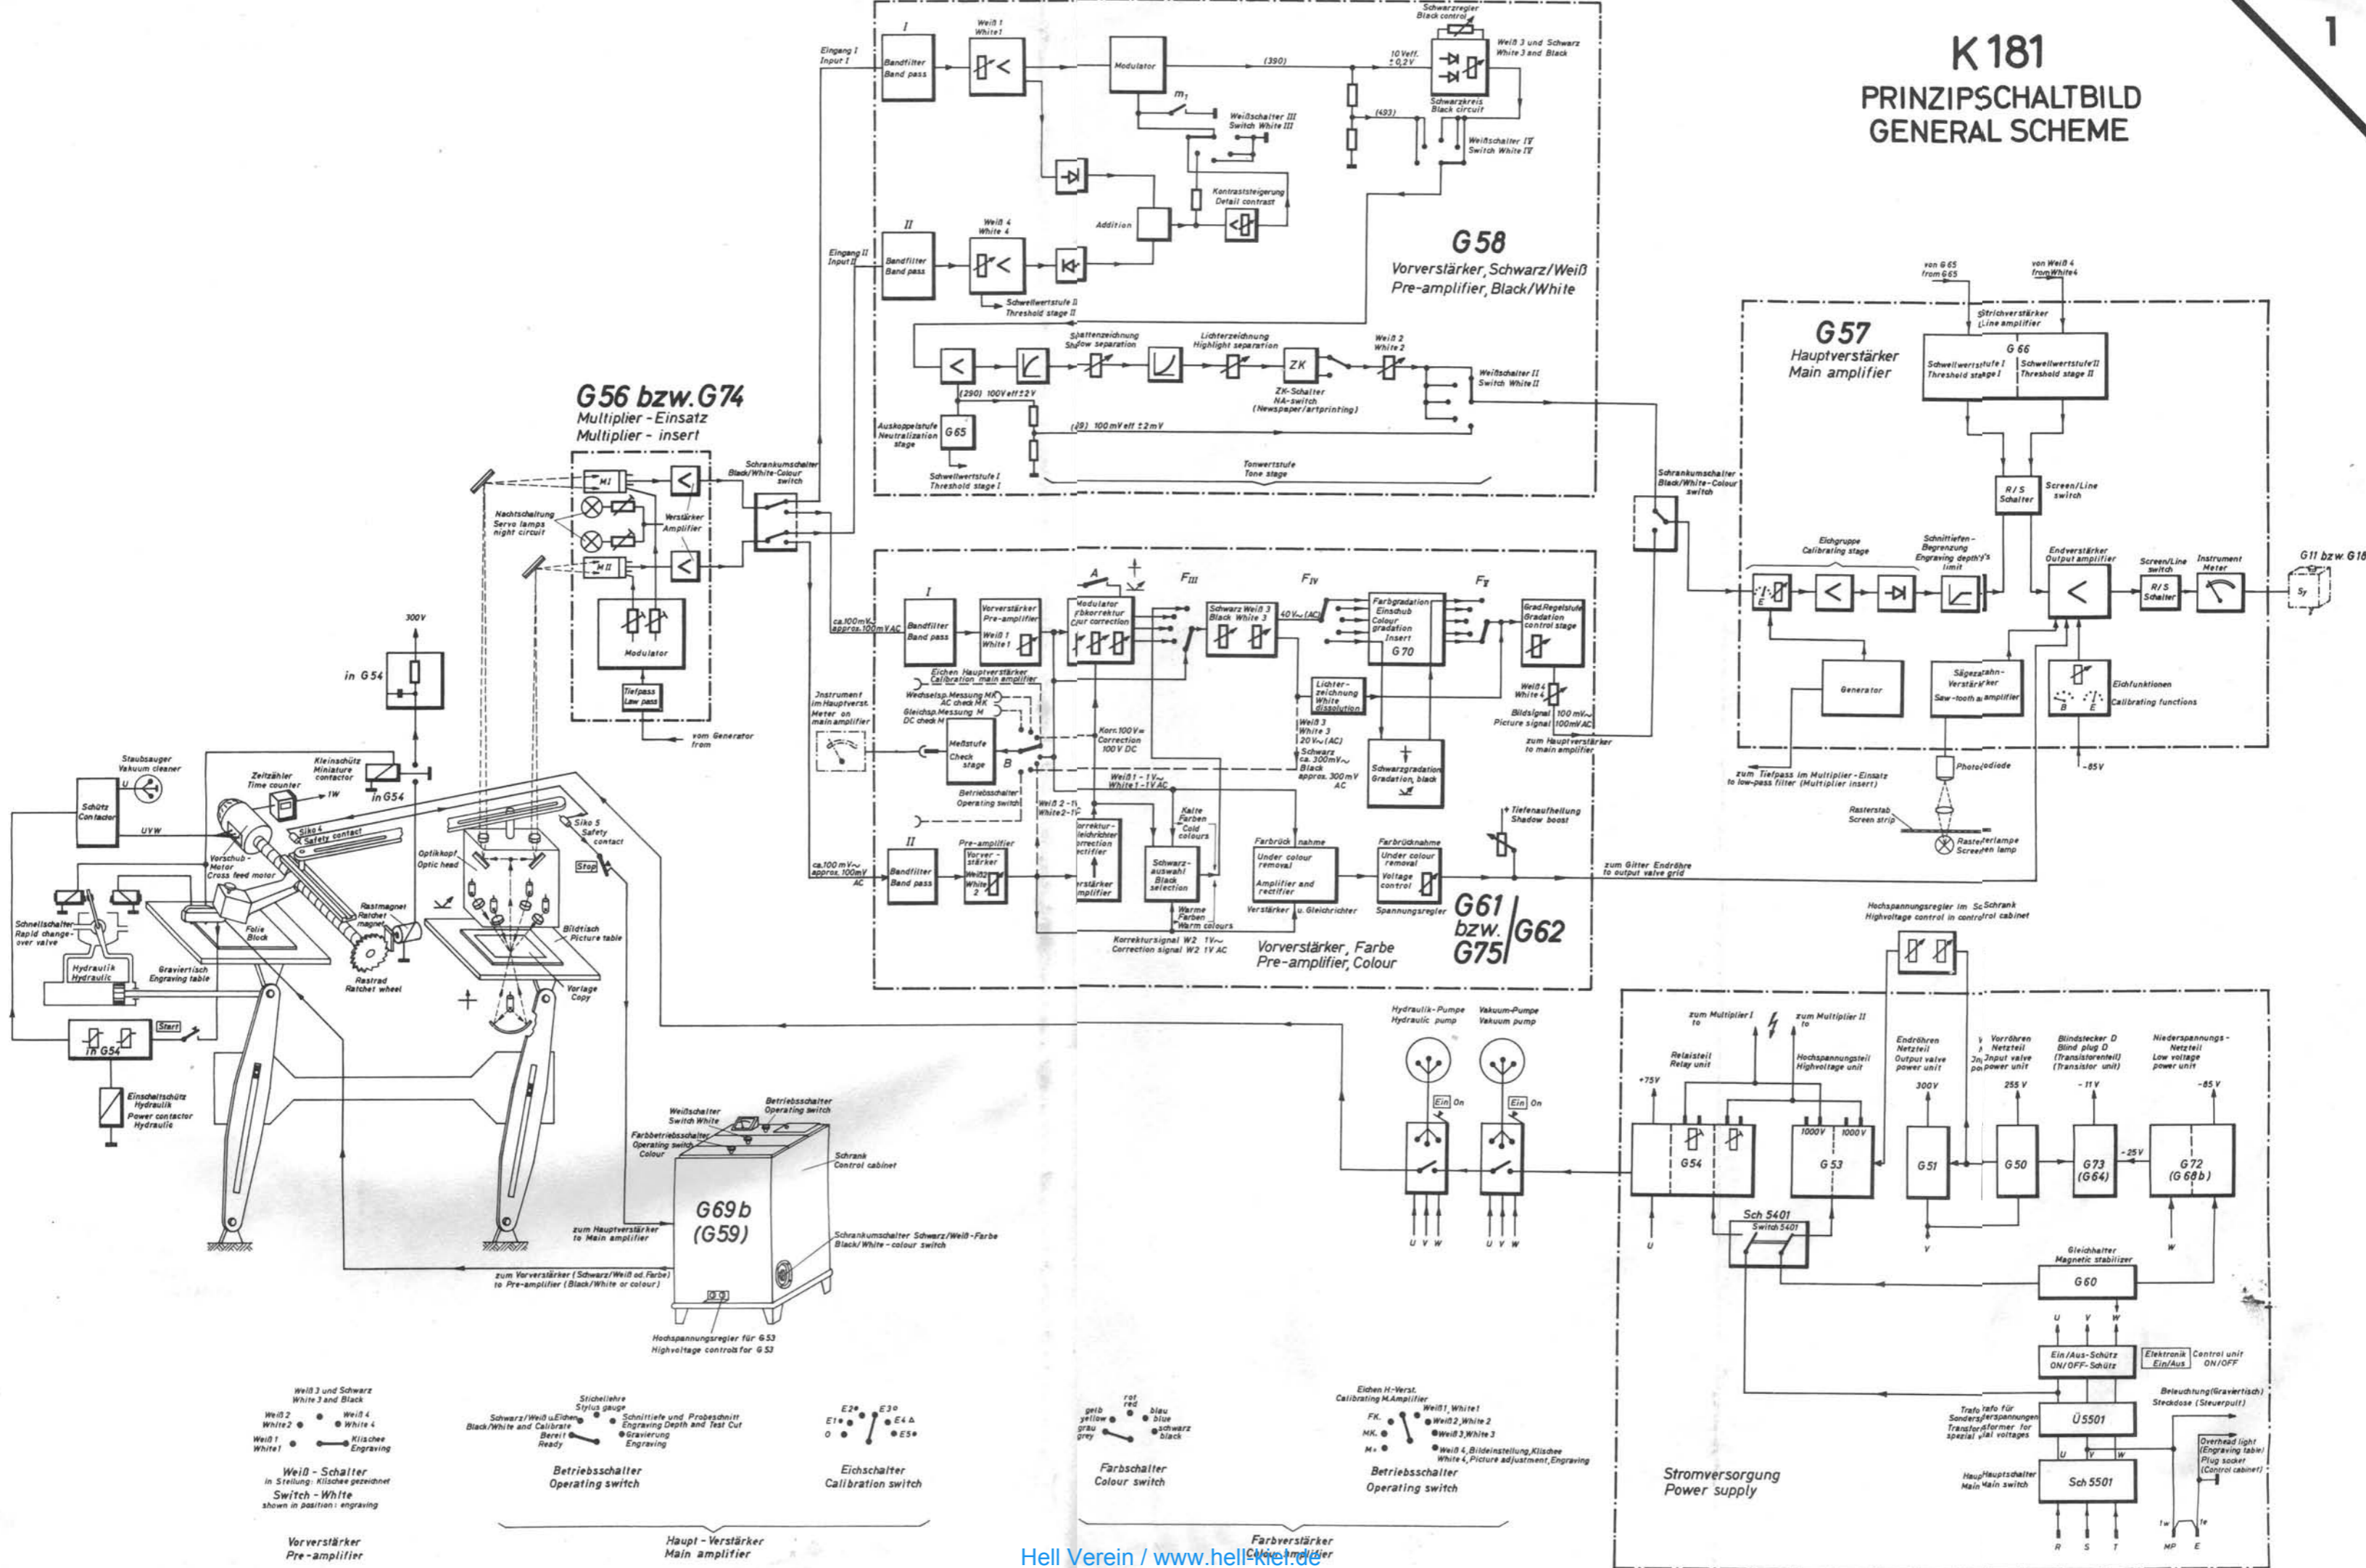

K 181

PRINZIPSCHALTBILD GENERAL SCHEME

Weiß 3 und Schwarz
 White 3 and Black
 Weiß 2
 White 2
 Weiß 4
 White 4
 Klischee
 White
 Weiß 1
 White 1

Stichlehre
 Stylus gauge
 Schwarz/Weiß u. Eich
 Black/White and Calibrate
 Bereit
 Ready
 Gravierung
 Engraving

E2
 E3
 E4
 E5
 E1

rot
 red
 blau
 blue
 gelb
 yellow
 grau
 grey
 schwarz
 black

Eich-H-Verst.
 Calibrating M.Amplifier
 FK
 MK
 M+

Vorverstärker
Pre-amplifier

Haupt-Verstärker
Main amplifier

Farbverstärker
Colour amplifier