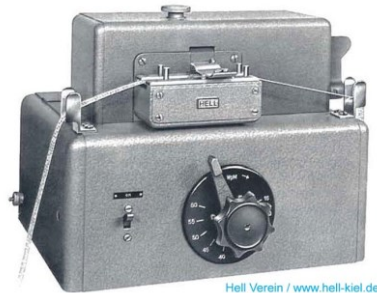

Ein Übersicht von Hell Produkten, die wir gegen eine kleine Spende abgeben möchten. Eine Funktionsfähigkeit können wir nicht garantieren.

[Morse Schnellgeber MG 12](#)

[Fax-Gerät KF 108](#)

[Hellschreiber GL 72](#)

[Topaz Robot mit einer Kassette](#)
funktionsfähig